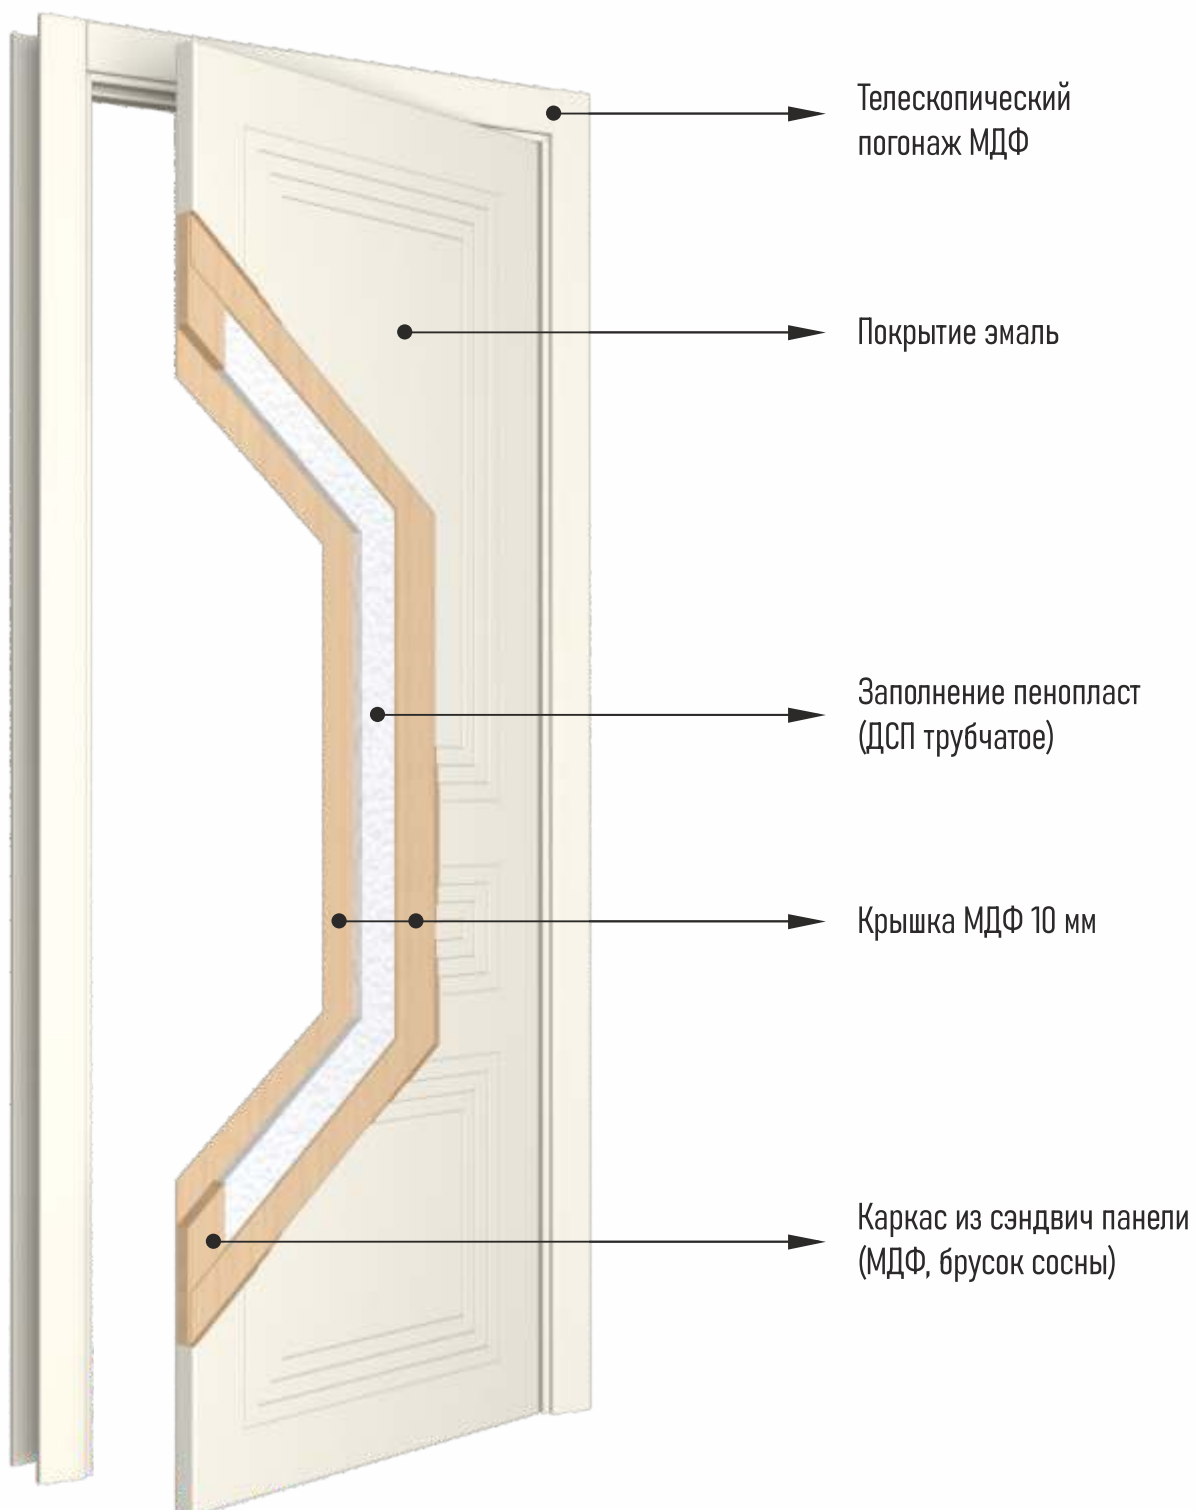

КОНСТРУКТИВ ДВЕРЕЙ

КАРКАСНО-ЩИТОВАЯ ДВЕРЬ В РАЗРЕЗЕ