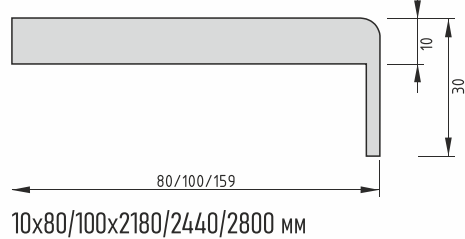

Наличник телескопический