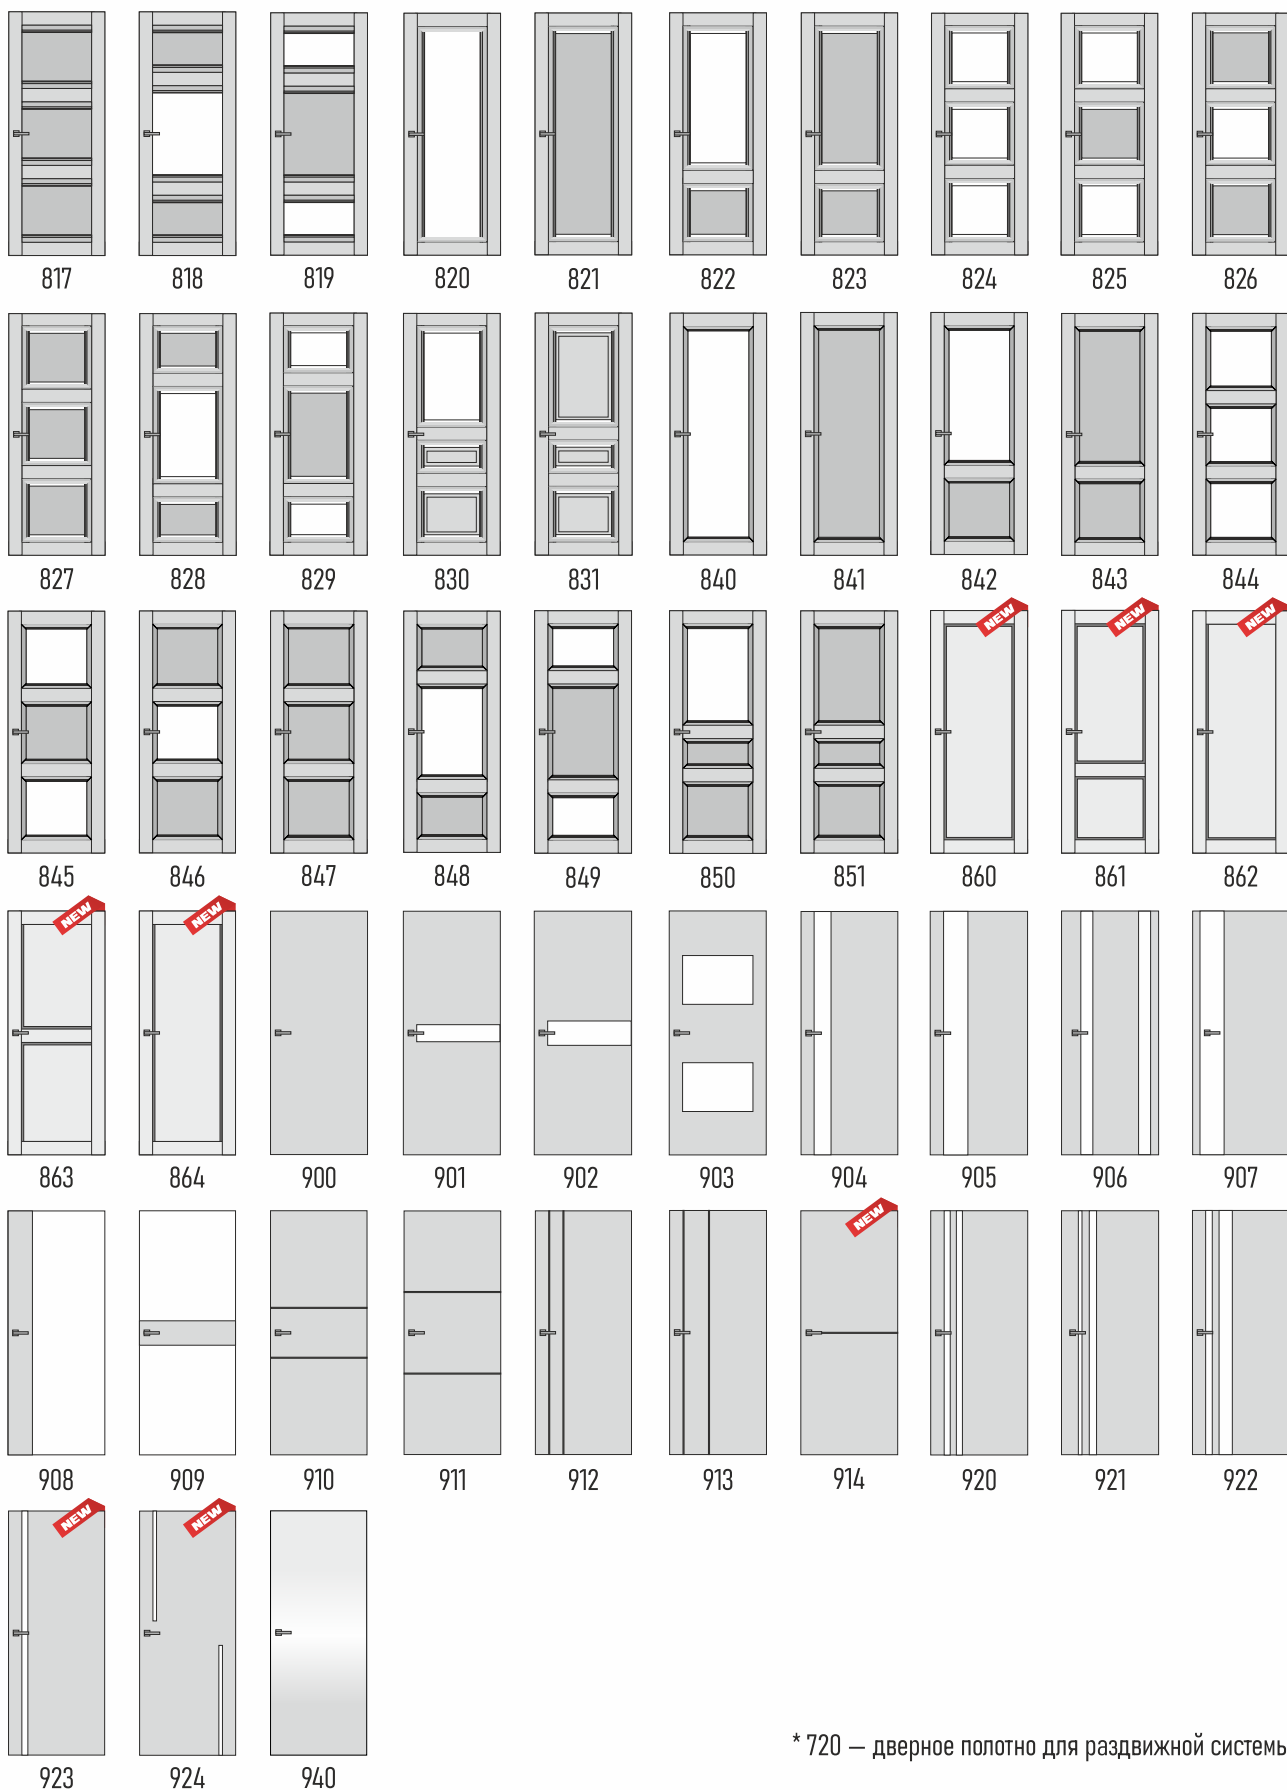

ЛАЙТ
МИРРОУ

ЛАЙН
КРИСТАЛ

МОДЕЛЬНЫЙ РЯД

МОДЕЛЬНЫЙ РЯД

МОДЕЛЬНЫЙ РЯД

* 720 — дверное полотно для раздвижной системы.

DOMINIKA 100

DOMINIKA серия 100 — самая популярная серия филёнчатых дверей. Двери серии 100 впечатляют разнообразием моделей и цветовых решений декоров. Трендовые и классические цвета в сочетании с лаконичным дизайном создают универсальное решение для современного дома. Декорируется стеклом лакобель, мателюкс, планибель, сатин, лайт мирроу.