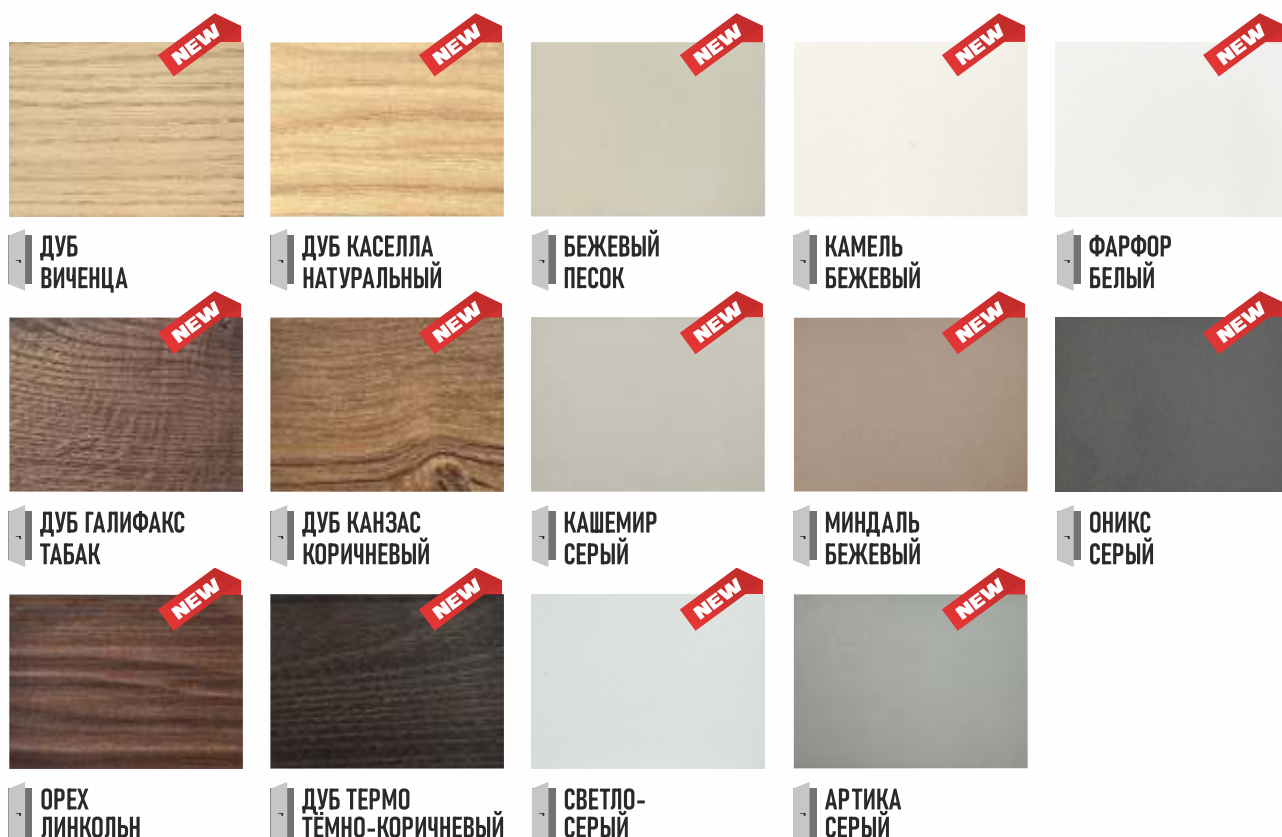

SOFIA ЛДСП – ПОЛОТНО С ЦЕЛЬНЫМ ДСП

Покрытие ЛДСП — это ламинированная древесно-стружечная плита, которая изготавливается на основе обычной шлифованной ДСП путём нанесения на неё декоративно-защитного слоя под воздействием высокой температуры и давления.

Главная «фишка» коллекции:

Цвет и текстура ЛДСП полностью идентичны фасадам корпусной мебели из популярных серий.

Вы продаете комплекс, а не единичный товар!

Клиент, покупающий кухню или шкаф, с вероятностью 90% отдаёт предпочтение таким же дверям.

Убираете возражение «не подойдет по тону» — самое частое возражение дизайнерам и строителям пропадает.

Идеально для «первички» и ремонта «под ключ».

Преимущества, которые стоит выделить:

- Прочный материал
- Геометрия премиум-класса по цене эконом-сегмента
- Ударопрочность
- Идентичность мебельным фасадам при необходимости