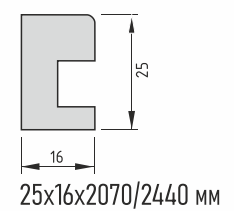

Опорный элемент