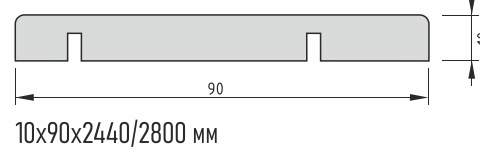

Наличник Компланар, Компланар обратного открывания