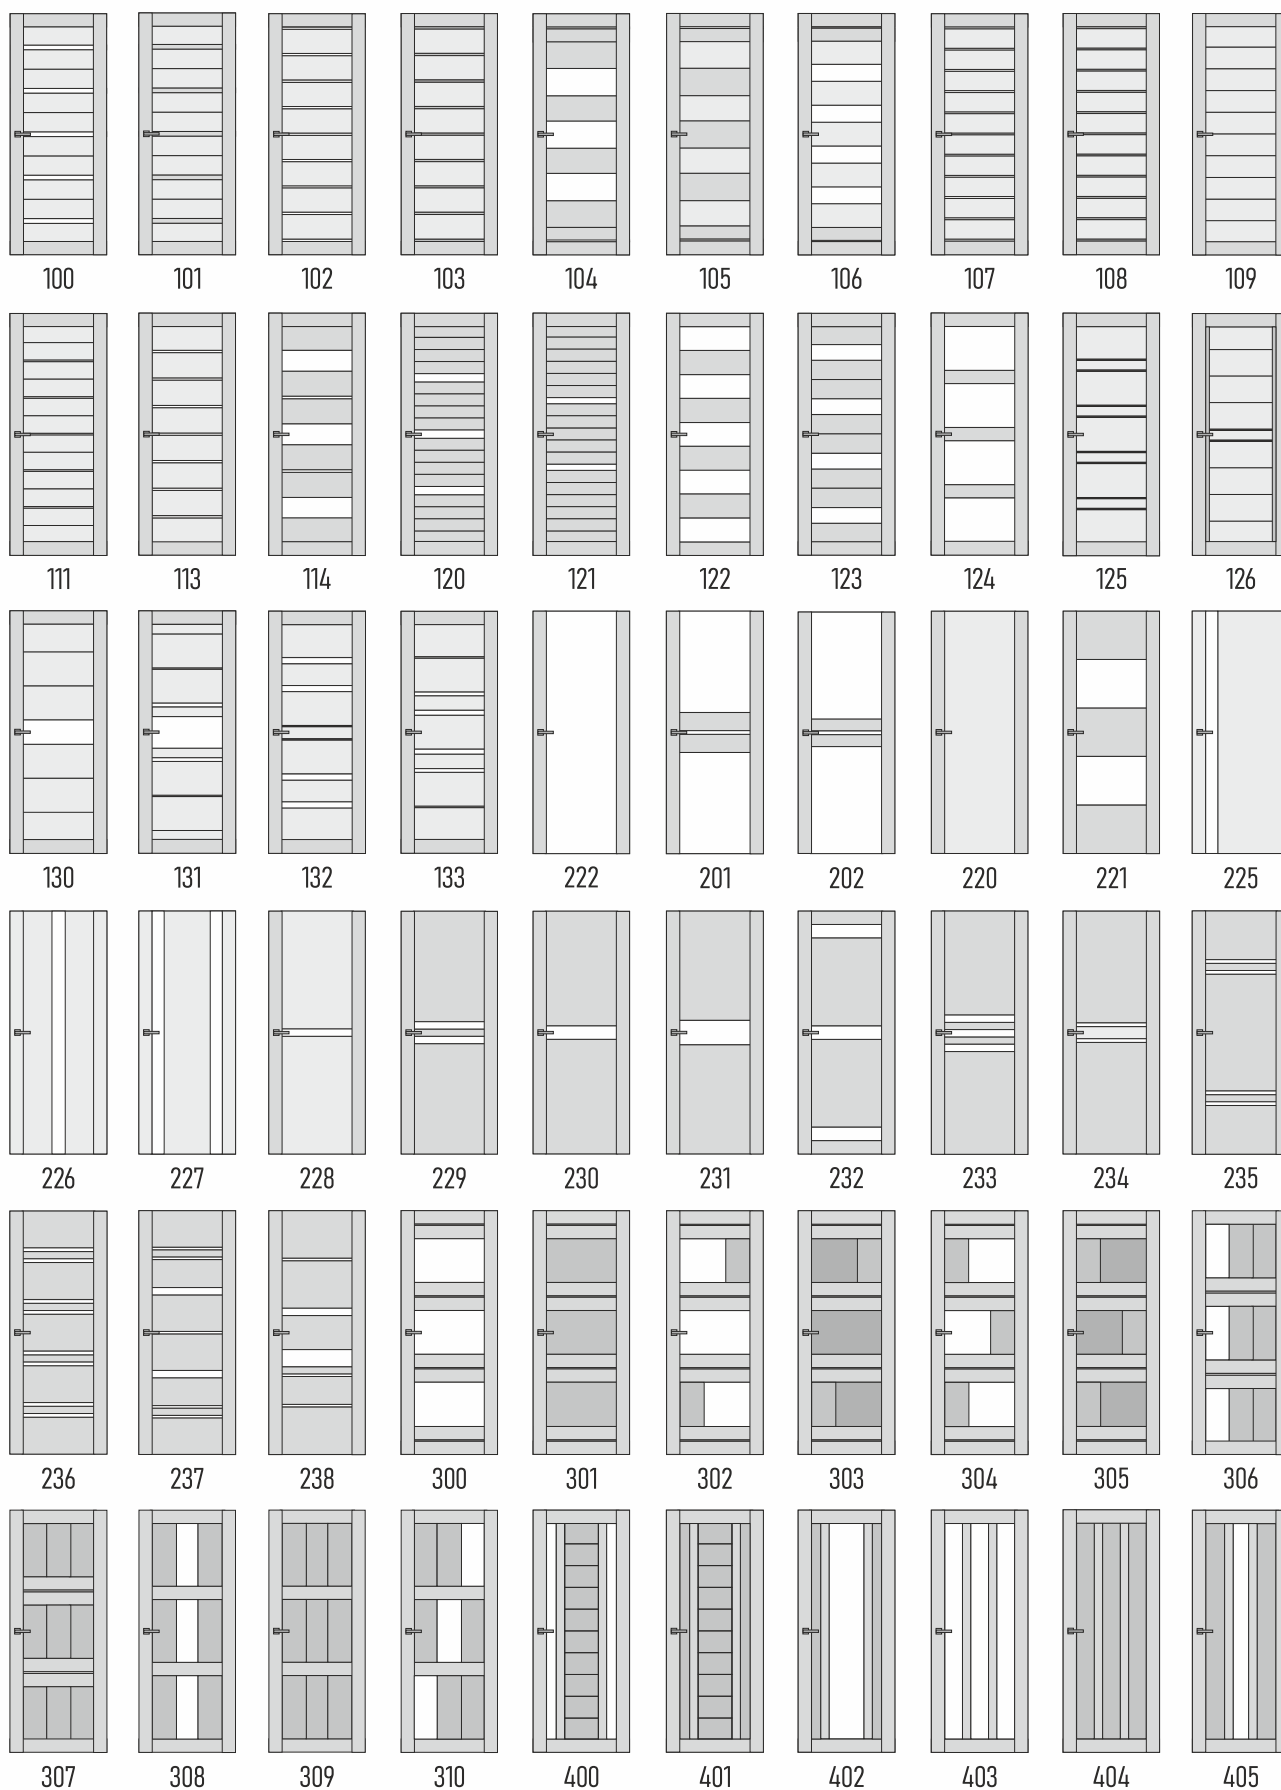

САТИН
ГРАФИТ

САТИН
БРОНЗА

ЗЕРКАЛО

ЗЕРКАЛО
ГРАФИТ

ЗЕРКАЛО
БРОНЗА

ИМИТАЦИЯ
ФАЦЕТА 3D

ИМИТАЦИЯ
БОЛЬШОЙ КВАДРАТ

ИМИТАЦИЯ
РОМБА

ЛАЙТ
МИРРОУ

ЛАЙН
КРИСТАЛ

МОДЕЛЬНЫЙ РЯД

МОДЕЛЬНЫЙ РЯД

МОДЕЛЬНЫЙ РЯД

* 720 — дверное полотно для раздвижной системы.

DOMINIKA 100

DOMINIKA серия 100 — самая популярная серия филёнчатых дверей. Двери серии 100 впечатляют разнообразием моделей и цветовых решений декоров. Трендовые и классические цвета в сочетании с лаконичным дизайном создают универсальное решение для современного дома. Декорируется стеклом лакобель, мателюкс, планибель, сатин, лайт мирроу.