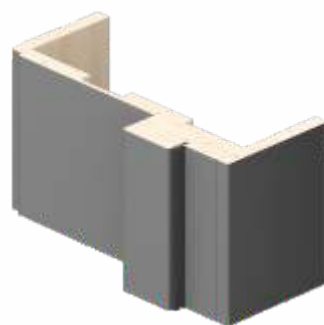

Коробка
Компланар