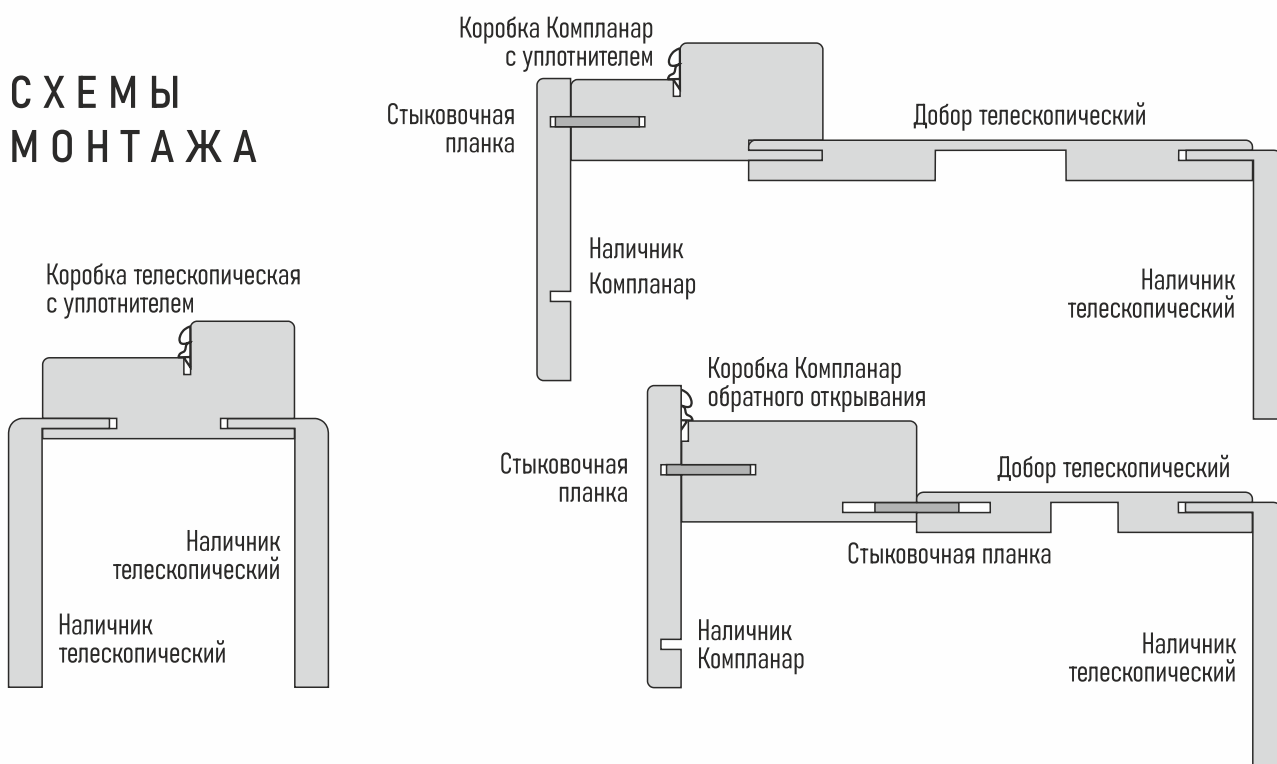

ПОГОНАЖНЫЕ ИЗДЕЛИЯ

Погонаж	Размеры
Коробка телескопическая с уплотнителем	35x75x2070/2440/2800 мм
Коробка телескопическая с уплотнителем	35x100x2440/2800 мм
Коробка Компланар с уплотнителем	35x75x2440/2800 мм
Коробка Компланар с уплотнителем обратного открывания	25x70x2440/2800 мм
Коробка скрытая алюминиевая с уплотнителем	37x80x2440/2750 мм
Коробка скрытая алюминиевая с уплотнителем обратного открывания	35x45x2070/2440/2750 (под полотно с кромкой ABS) 28x88x2070/2440/2750 (под полотно с кромкой AL)
Наличник телескопический	10x80x2180/2440/2800
Наличник телескопический	10x100x2440/2800 мм
Наличник плоский Компланар	10x90x2440/2800 мм
Наличник плоский Компланар	12x90x2440/2800 мм
Добор телескопический	12x100x2070/2440/2800 мм
Добор телескопический	12x150x2070/2440/2800 мм
Добор телескопический	12x200x2070/2440/2800 мм
Добор телескопический	12x250x2070/2440/2800 мм
Добор телескопический	12x300x2070/2440/2800 мм
Добор плоский	10x150x2440/2800 мм
Притворная планка	10x36x2070/2440/2800 мм
Опорный элемент	16x25x2070/2440 мм
Плинтус под клипсы	16x80x2070 мм
Плинтус плоский	10x90x2440 мм

СХЕМЫ МОНТАЖА