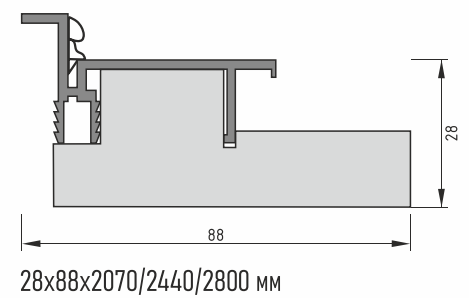

Скрытая реверсная алюминиевая дверная коробка с уплотнителем под полотно обратного открывания с кромкой AL