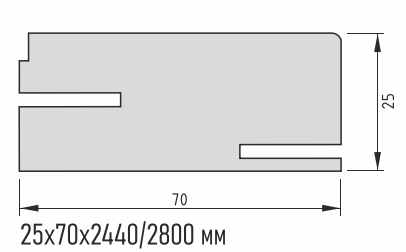

Коробка Компланар с уплотнителем обратного открывания