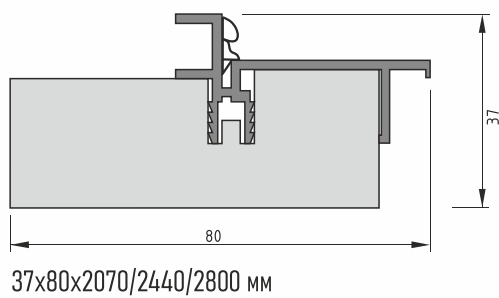

ПОГОНАЖНЫЕ ИЗДЕЛИЯ

СХЕМЫ МОНТАЖА