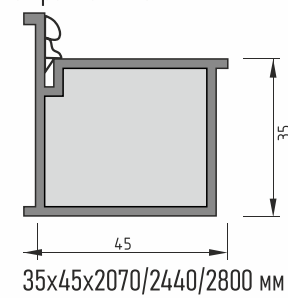

Скрытая реверсная алюмин. дверная коробка с уплотнителем под полотно обратного открывания с кромкой ABS