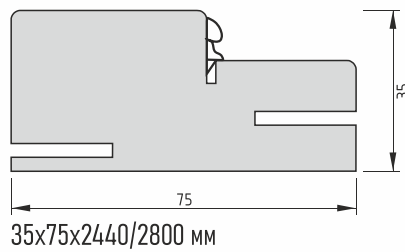

Коробка Компланар с уплотнителем