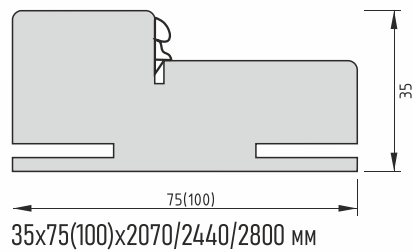

Скрытая дверная алюминиевая коробка с уплотнителем

ПОГОНАЖНЫЕ ИЗДЕЛИЯ

СХЕМЫ МОНТАЖА

Коробка телескопическая с уплотнителем